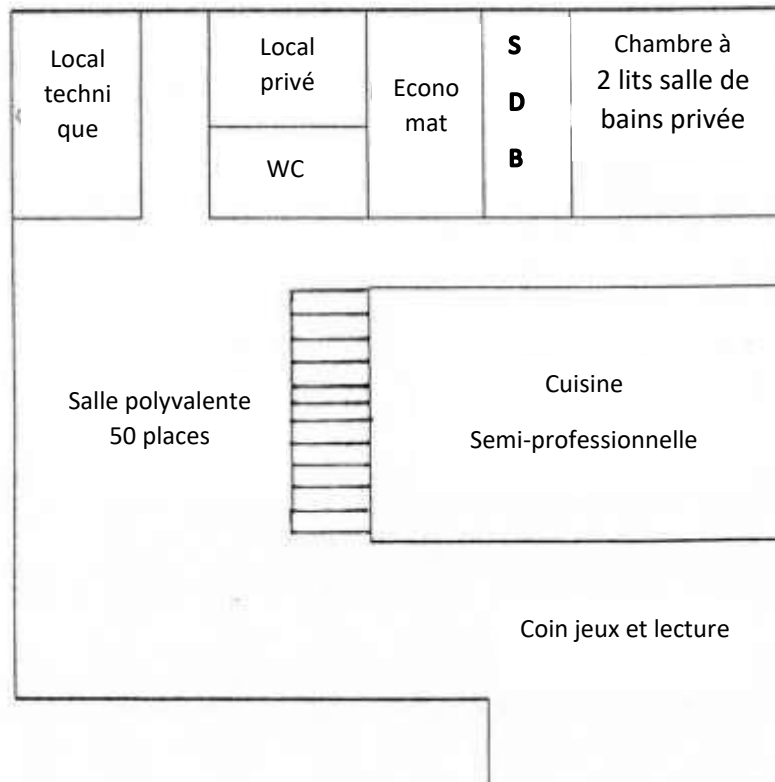

Chalet Le Sporting 48 lits, Famille Bornatici, Route du Vallon 4, CH-1986 Arolla/VS

Rez-de-chaussée

Entresol

Figure 1

1^{er} étage

*Ch, *D → chambre ou dortoir avec lavabo.

Info et réservation

www.latza.ch info@latza.ch