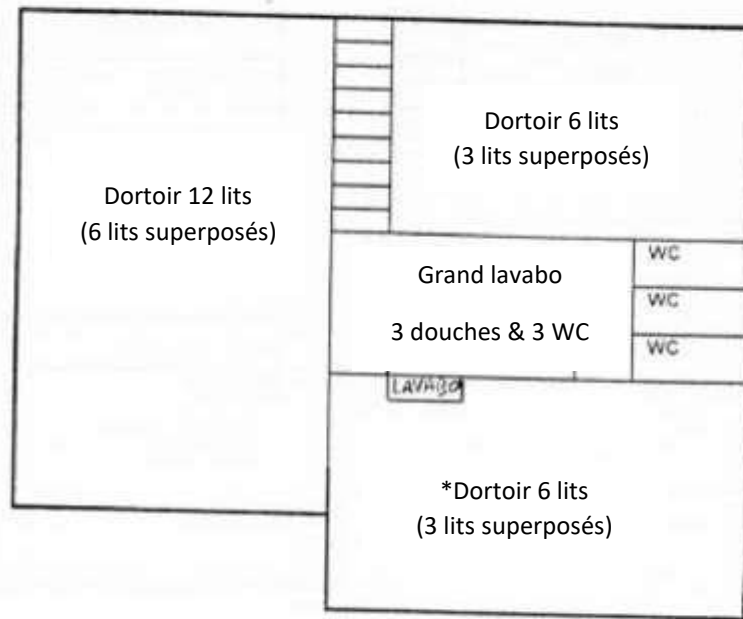

Chalet Le Sporting 48 lits, Famille Bornatici, Route du Vallon 4, CH-1986 Arolla/VS

Rez-de-chaussée

Entresol

Figure 1

1^{er} étage

*Ch, *D → chambre ou dortoir avec lavabo.

Info et réservation

www.latza.ch info@latza.ch