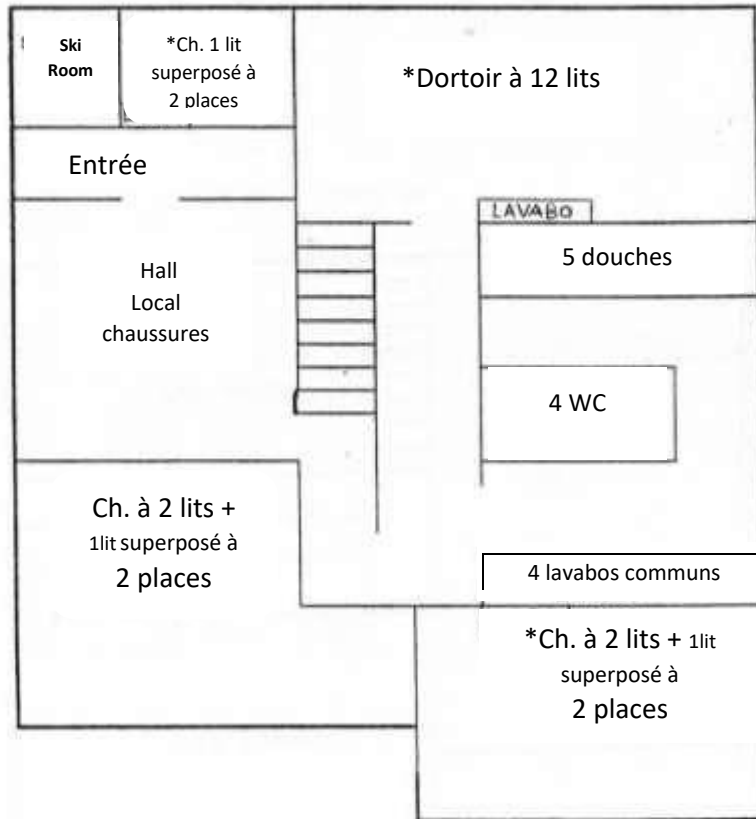

Chalet Le Sporting 48 lits, Famille Bornatici, Route du Vallon 4, CH-1986 Arolla/VS

Rez-de-chaussée

Entresol

Figure 1

1^{er} étage

*Ch, *D → chambre ou dortoir avec lavabo.

Info et réservation

www.latza.ch info@latza.ch